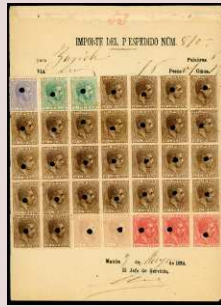

Lote: 550

Salida: 100 €

\* 2c. 10 CUARTOS ROSA PÁLIDO. Precioso ejemplar borde de hoja pese a ligera reparación. (Cat. 1275 €)

Lote: 551

Salida: 30 €

⊙ 66 (27), 63 (2), 57 (3), tel. 6 (2), 7. FILIPINAS. 1884. MANILA/ZURICH. Espectacular ESPEDIDO TELEGRÁFICO A SUIZA, enorme franqueo. Raro y de LUJO. (Cat. 180 €)