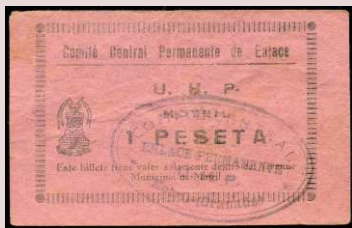

Lote: 595

Salida: 30 €

MOTRIL (GRANADA) 1 PESETA. Sin fechar en papel rosa. Con tampón ovalado violeta tipo 1 del "COMITE CENTRAL-ENLACE PERMANENTE-UHP" Mont. 978B aunque no lo cita en rosa. MBC. Raro . (Est. 100 €)

Lote: 596

Salida: 30 €