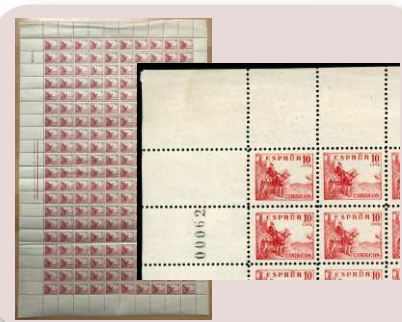

Lote: 259

Salida: 20 €

\*\* 818 (100). 10 CTS. CARMÍN. Cabecera de 100 sellos ligeramente calcados al dorso. (Est. 100 €)

Lote: 260

Salida: 90 €

\*\* 818, 818 et (200). 10 CTS. CARMÍN. Hoja de 200 sellos composición tipo VI (Edifil tomo III, página 20, cabecera una sola línea con pie de imprenta FOURNIER). Esta composición incluye el rarísimo...