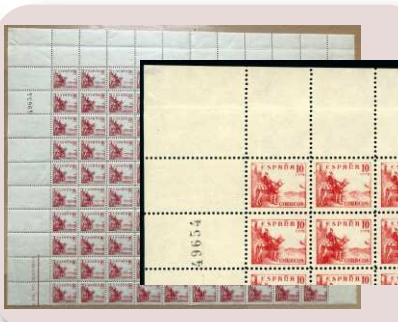

** 818 (100). 10 CTS. CARMÍN. Cabecera de 100 sellos ligeramente calcados al dorso. (Est. 100 €)

Lote: 260

Salida: 90 €