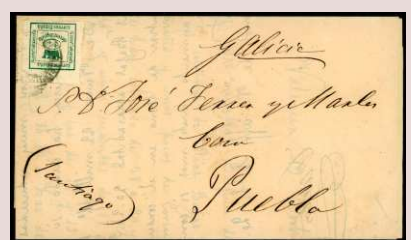

Lote: 80

Salida: 20 €

⊙ 126 (2). 50 CTS. Pareja  
con matasellos ROMBO DE PUNTOS  
ROJO (típico de Sevilla). Muy raro.  
(Est. 60 €)

Lote: 81

Salida: 10 €

✉ 130c. 1873. VALENCIA/  
PUEBLA DEL C. Tarifa nacional  
impresos con cuartillo, matasellos  
fecha AMBULANTE VALENCIA A  
BARCELONA poco legible. (Est. 25 €)