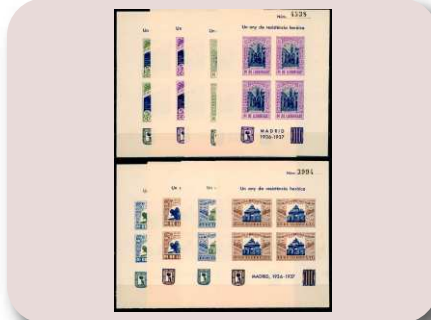

** 27/28, 34/35, 44/45, 50/51. BARCELONA. PI DE LLOBREGAT. Juego completo de las 8 Hojas Bloques SIN DENTAR. (Est. 50 €)

Lote: 435

Salida: 10 €